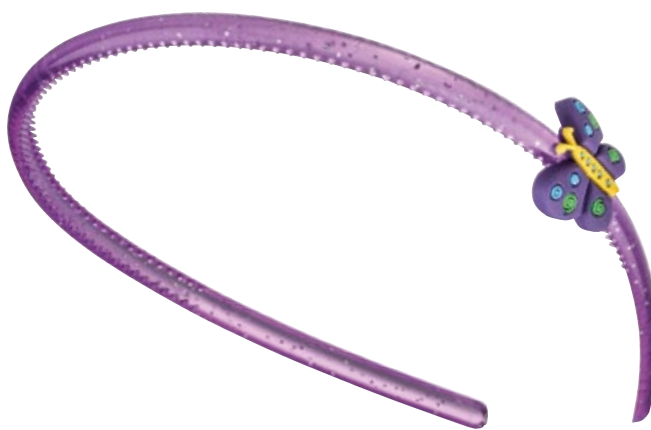

Display 6 St./pcs.

1050/4 ● ●
Länge/Length ca. 9 cm
rostfrei, farbig sortiert
stainless steel, assorted colours

1052/7 B
Länge/Length ca. 4,7 cm

Solingen

1050/14
Länge/Length ca. 9,5 cm

Der verchromte **TITANIA® Baby-Nagelknipser 1052/7 B** garantiert durch seine präzise ausgeschliffenen Schneidkanten eine sanfte Nagelpflege.

TERRY

7064
Länge/Length ca. 6 - 7 cm
5-fach sortiert · 5-fold assorted

8500 BABY
Ø ca. 4 cm
2 St./pcs.

8501 BABY
Länge/Length ca. 5 cm
2 St./pcs.

8502 BABY
1 St./pc.

8503 BABY
Ø ca. 4 cm
2 St./pcs.

8506 BABY
Ø ca. 4 cm
2 St./pcs.

8509 BABY

Ø ca. 4 cm
2 St./pcs.

8510 BABY

Länge/Length ca. 5 cm
2 St./pcs.

8511 BABY

1 St./pc.

8512 BABY

Ø ca. 4 cm
2 St./pcs.

8513 BABY

Länge/Length ca. 5 cm
2 St./pcs.

8514 BABY

1 St./pc.

8515 BABY

Ø ca. 4 cm
2 St./pcs.

8518 BABY

Ø ca. 4 cm
2 St./pcs.