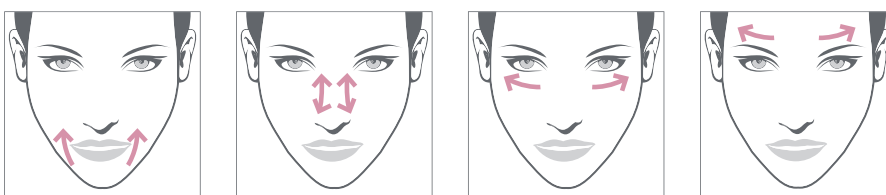

- 1 Beauty Facer® with Silicone Pad
- 1 Silicone Cleansing Pad
- 2 AAA Batteries
- 1 Operating Instructions

2960 BOX
The Beauty Facer®