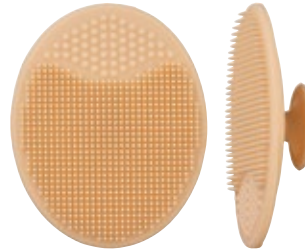

#### Inhalt/Content:

- 1 The Beauty Facer® mit Silikonauflaufsatz
- 1 Silikonauflaufsatz für die Tiefenreinigung
- 2 AAA Batterien
- 1 Bedienungsanleitung

- 1 Beauty Facer® with Silicone Pad
- 1 Silicone Cleansing Pad
- 2 AAA Batteries
- 1 Operating Instructions

**2960 BOX**  
The Beauty Facer®

KOSMETIK ZUBEHÖR

COSMETIC ACCESSORIES

**1919**  
Länge/Length ca. 13,5 cm

**2929**  
ca. 5 x 6 cm

**PRO**  
FESSIONAL

**1980**  
ca. 11,5 x 9,5 x 1 cm  
2 St./pcs.

**1981**  
Ø ca. 7,5 cm  
2 St./pcs.

**1023**  
Länge/Length ca. 8 cm

**1024 B**  
Länge/Length ca. 13 cm

**PRO**  
FESSIONAL

**1025**  
Länge/Length ca. 10,5 cm

**6002**  
Länge/Length ca. 6,2 cm

Der TITANIA® Augenbrauenformer 2928 ist ideal, um Augenbrauen leicht und präzise in Form zu bringen, ohne schmerzhaftes Zupfen der Härchen.