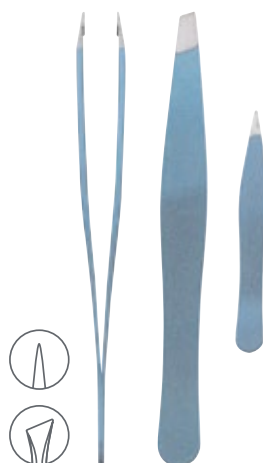

**MUST-HAVE**

**MUST-HAVE**

**1091/75RGA B**  
Länge/Length ca. 9,5 cm  
rostfrei, roségold  
stainless steel, rose gold

**1091/75RGB B**  
Länge/Length ca. 9,5 cm  
rostfrei, roségold  
stainless steel, rose gold

**1072/GO B**  
Länge/Length ca. 9,5 cm/5 cm  
rostfrei, gold satiniert  
stainless steel, satin gold

**1072/BL B**  
Länge/Length ca. 9,5 cm/5 cm  
rostfrei, blau satiniert  
stainless steel, blue satin