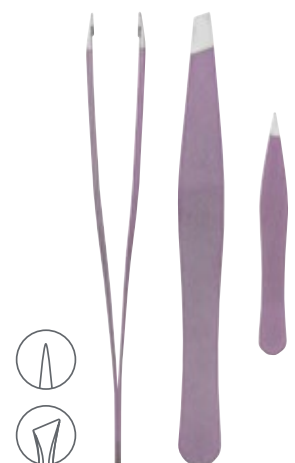

1072/LI B
Länge/Length ca. 9,5/5 cm
rostfrei, lila satiniert
stainless steel, purple satin