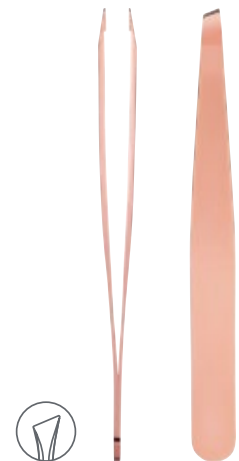

**PRO**  
FESSIONAL

Solingen

**1074**  
Länge/Length ca. 8 cm

**PRO**  
FESSIONAL

Solingen

**1074/GG**  
Länge/Length ca. 8 cm

**PRO**  
FESSIONAL

**2950**  
Länge/Length ca. 10,5 cm  
rostfrei · stainless steel

**PRO**  
FESSIONAL

Die rostfreie TITANIA® Doppelpinzette 2950 ermöglicht mit ihren geschliffenen Greifkanten und ihrer zulaufenden Spitze das sichere und genaue Entfernen von Splittern, während die schräge Spitze selbst feine Härchen präzise greift.

With their ground gripping edges and tapered tip, the stainless TITANIA® Double Tweezers 2950 enable the safe and precise removal of splinters, while the slanted tip grips even fine hairs with precision.

**MUST-HAVE**

**MUST-HAVE**

**1091/75RGA B**  
Länge/Length ca. 9,5 cm  
rostfrei, roségold  
stainless steel, rose gold

**1091/75RGB B**  
Länge/Length ca. 9,5 cm  
rostfrei, roségold  
stainless steel, rose gold