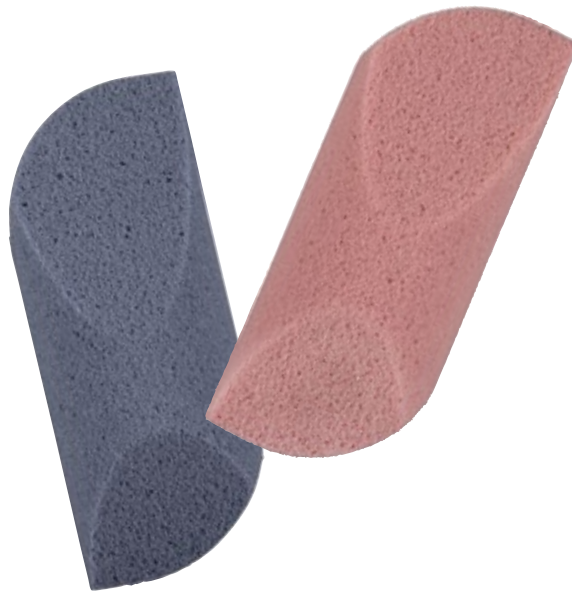

Der **TITANIA® Bimsschwamm 3000/6** sorgt mit seiner handlichen Form für eine hautschonende Hand- und Fußpflege, indem er in Verbindung mit Wasser Schwielen und Hornhaut sowie gröbste Verschmutzungen sanft und gründlich entfernt.

The **TITANIA® Pumice Sponge 3000/6** with its handy shape ensures skin-friendly hand and foot care by gently and thoroughly removing calluses and hard skin as well as the coarsest dirt in combination with water.