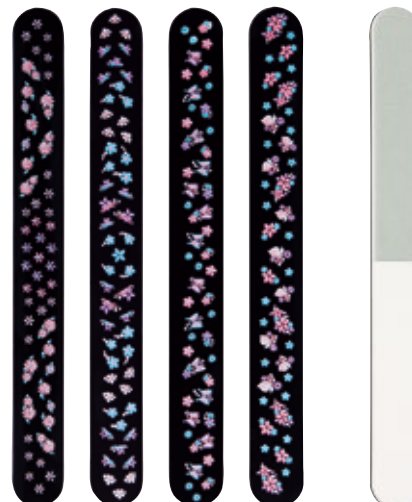

1460 B

Länge/Length ca. 17,5 cm · Grit: 400/4000
Polierer mit abziehbaren, selbstklebenden Nagelstickern, Designs sortiert
Polisher with peel off, self-adhesive nailstickers, assorted designs