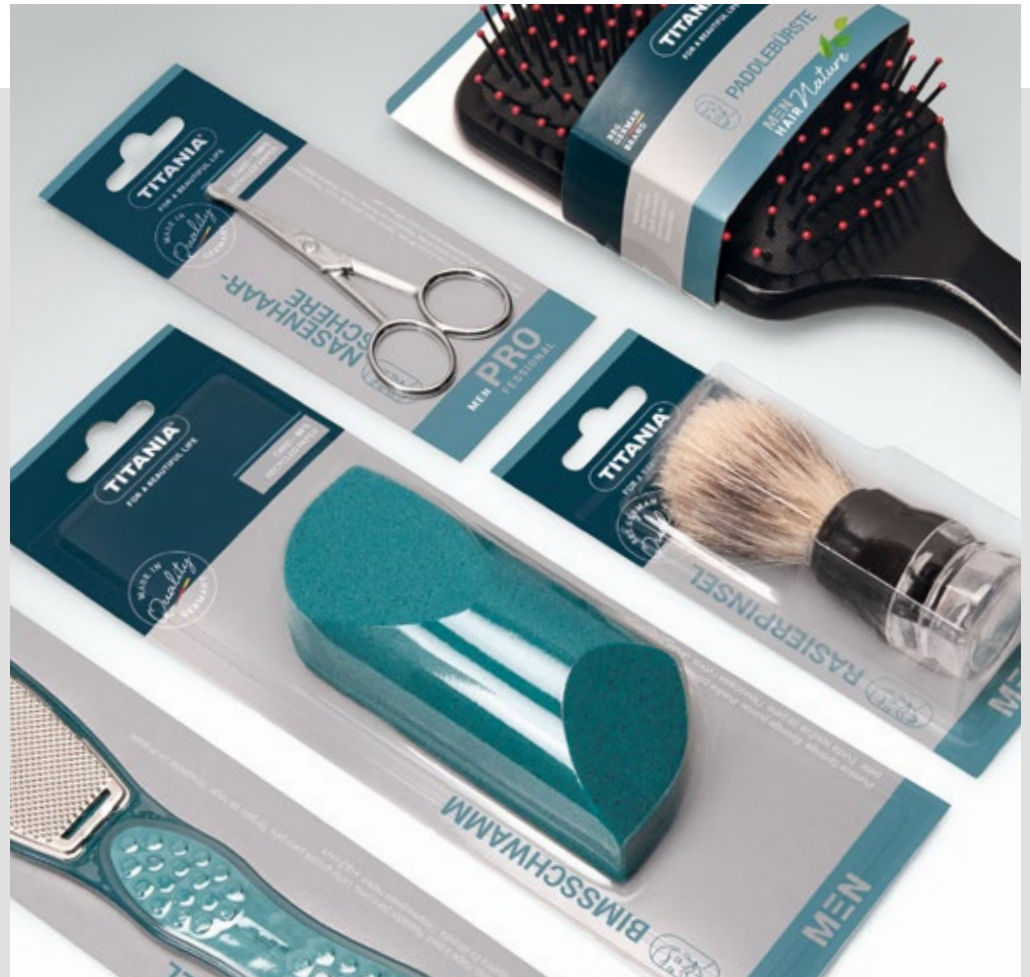

HEMP/
TERRY

7723
ca. 18 x 22 cm

TERRY/
SISAL

7724
ca. 10 x 60 cm

TERRY/
SISAL

MEN

Haarbürsten / Hair Brushes

Kämme / Combs

Nagelscheren & Nagelknipser / Nail Scissors & Clippers

Bimsschwämme / Pumice Sponge

Hornhautraspeln / Callus Remover

Bartscheren / Beard Scissors

Rasierpinsel / Shaving Brushes

FOR A BEAUTIFUL LIFE

MEN

Ein gepflegtes Äußeres ist bei uns längst Männersache. Fühlen Sie sich jung und attraktiv mit unseren ausgewählten Produkten „Made for Men“.

Men's grooming products are a well-established part of our range. Feel young and attractive with our specially selected products "Made for Men".

- 1 **1440/MEN B**
Saphir-Nagelfeile · Sapphire Nail File