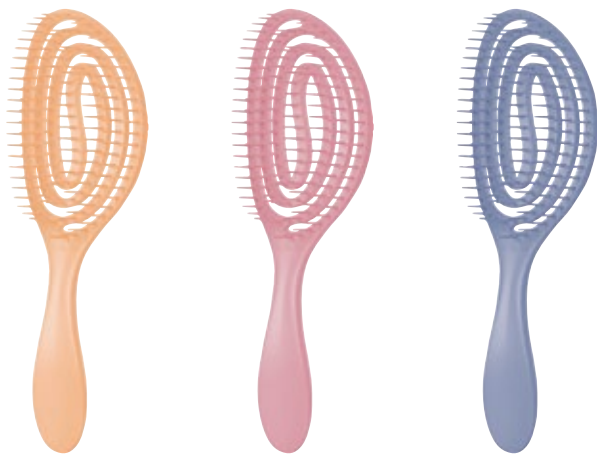

2881 BOX ●●●●

Länge/Length ca. 23 cm
farbig sortiert · assorted colours